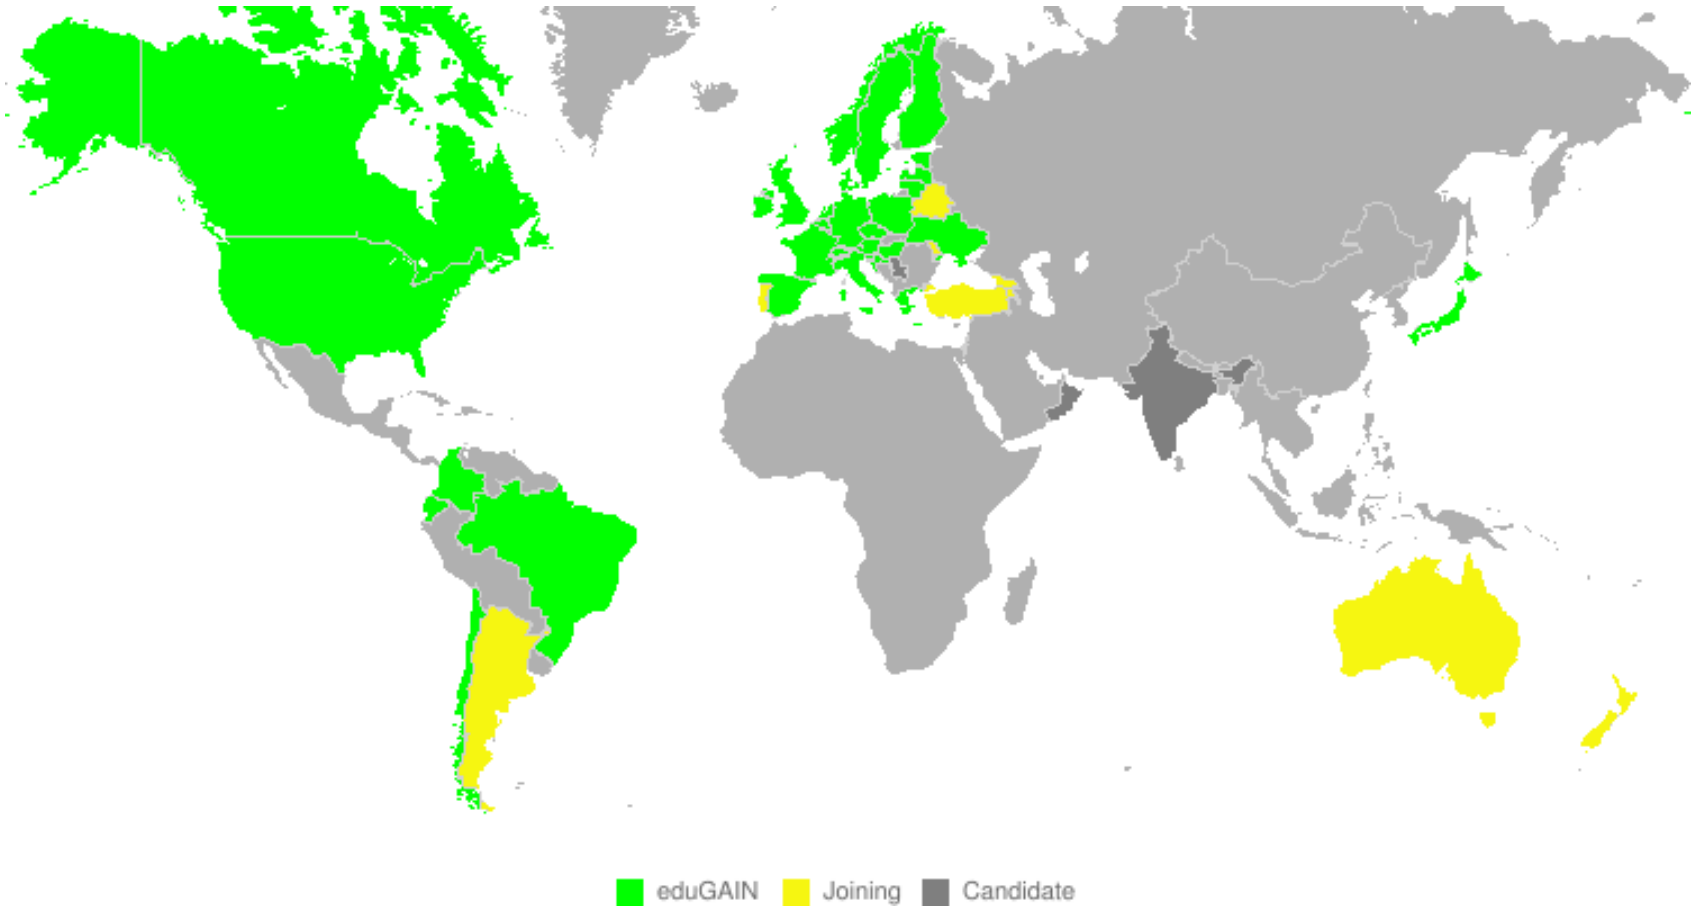

Ejes estratégicos:

CONECTIVIDAD

COMUNIDADES

SERVICIOS

Universidades conectadas:

InnovaRed

Red Nacional de Investigación
y Educación de Argentina

- Universidad de Buenos Aires (UBA)
- Universidad Católica Argentina (UCA)
- Universidad Nacional de Córdoba (UNC)
- Universidad Nacional del Litoral (UNL)
- Universidad Nacional de la Matanza (UNLaM)
- Universidad Nacional de General San Martín (UNSAM)
- Universidad Nacional de Tres de Febrero (UNTREF)
- Universidad Nacional de Rosario (UNR)
- Las demás UUNN a través de la ARIU
- Alma Mater Studiorum Università di Bologna (UNIBO)

Universidades:

InnovaRed

Red Nacional de Investigación
y Educación de Argentina

En proceso:

InnovaRed

Red Nacional de Investigación
y Educación de Argentina

- Universidad Católica de Córdoba (UCC)
- Universidad Nacional de Cuyo (UNCU)
- Universidad Nacional de La Plata (UNLP)

Federación MATE

Hitos

InnovaRed

Red Nacional de Investigación
y Educación de Argentina

- ✓ Plataforma de Bioinformática:

UNSAM – INDEAR – CONICET – UCC - UBA

- ✓ Plataforma Genómica:

INTA – FIL – CONICET – INDEAR