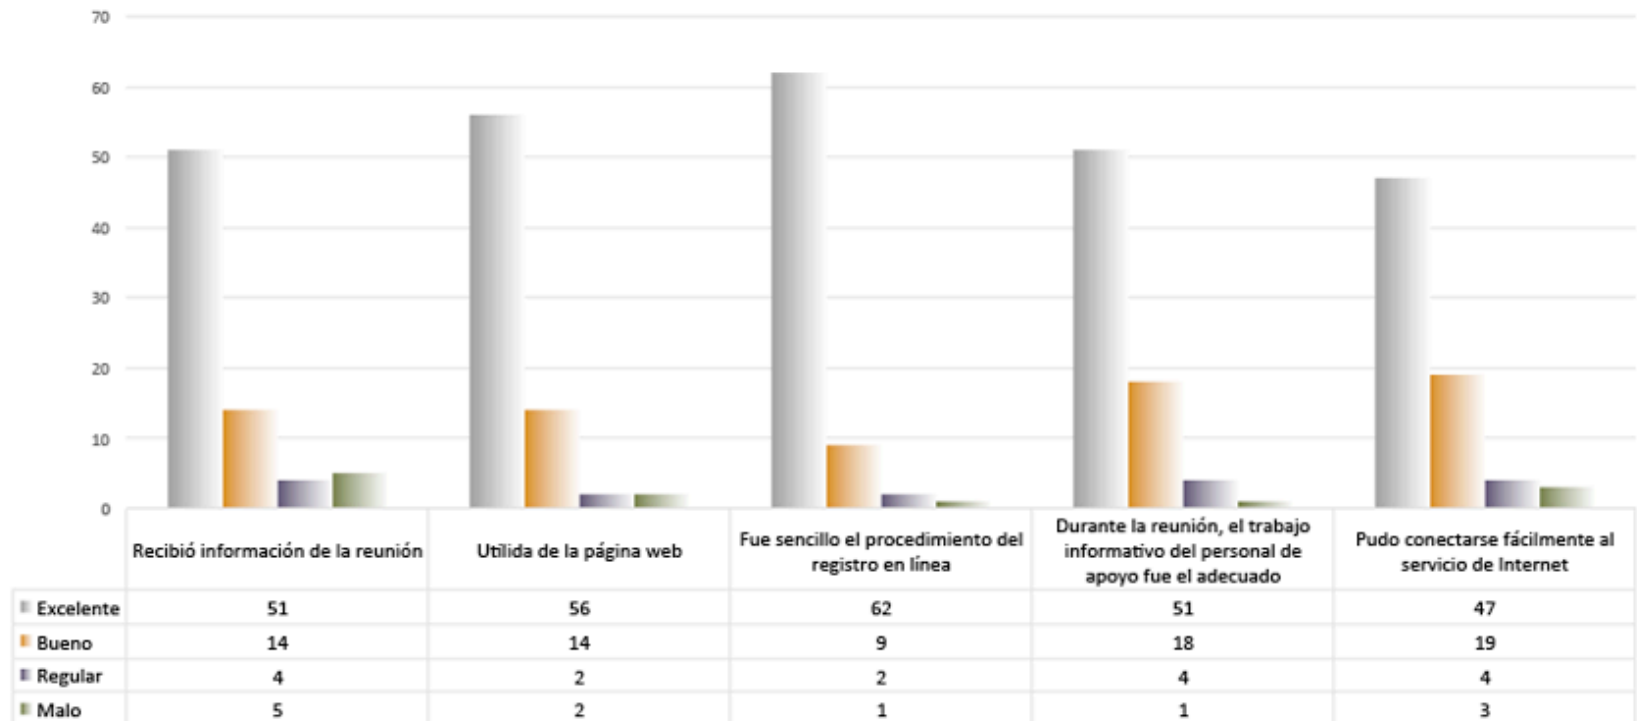

“Antes de la Reunión

Información antes de la reunión

¿Por qué medio se enteró de la reunión

¿Es la primera vez que participa en un evento organizado por CUDI?

Información durante la reunión

Tu opinión sobre:

Comentarios Adicionales

Respondieron a la encuesta **75** asistentes de la Reunión CUDI Primavera 2016, el **29%** indica que se enteró de la reunión vía correo electrónico y el **24%** por el representante de la institución ante CUDI. El **41%**, nos menciona que ya había asistido a otras actividades CUDI.

Más del **70%** calificaron de **excelente** :

- La información que recibió de la reunión;
- La utilidad de la página web;
- El registro en línea;
- La información brindada en la reunión y;
- La conexión a internet.