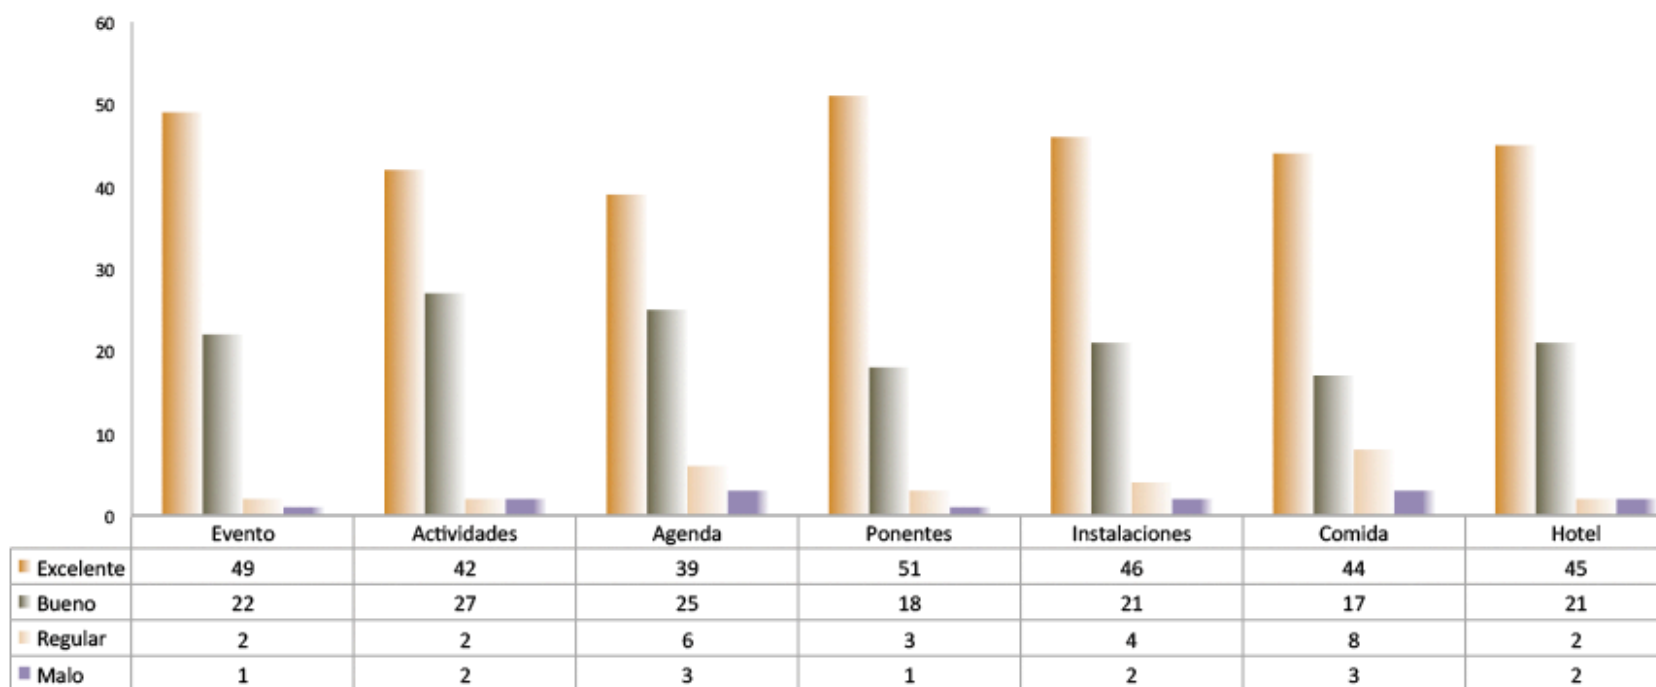

“Antes de la Reunión

Información antes de la reunión

¿Por qué medio se enteró de la reunión

¿Es la primera vez que participa en un evento organizado por CUDI?

Información durante la reunión

Tu opinión sobre:

Comentarios Adicionales

Respondieron a la encuesta **75** asistentes de la Reunión CUDI Primavera 2016, el **29%** indica que se enteró de la reunión vía correo electrónico y el **24%** por el representante de la institución ante CUDI. El **41%**, nos menciona que ya había asistido a otras actividades CUDI.