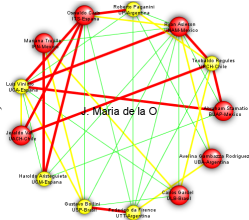

Autor

Video