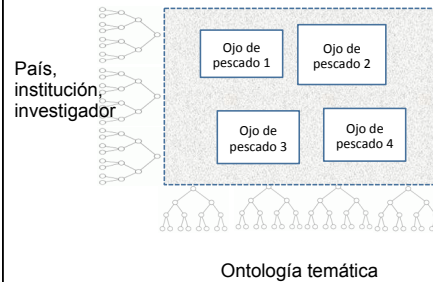

Visualización de Redes de Colaboración

Dr. Alfredo Sánchez
UDLAP

Proyecto GReCo

- Colaboración UDLAP-ITESM-UAEMex
- Objetivo:
 - *Construir un ambiente de software que permita **detectar y visualizar** dinámicamente **redes potenciales de colaboración basándose en el contenido disponible en bibliotecas digitales.***

Visualización de Redes de Colaboración

Mejoras en GReCo

- Color de nodos para indicar importancia
- Grosor de enlaces para indicar fortaleza de la relación
- Filtros para reducir volumen de información

Opciones en GReCo

Institución

Autor

Video

Campos de estrellas ontológicas

Campos de estrellas ontológicas

Video

Mas información:
<http://ict.udlap.mx/greco/>