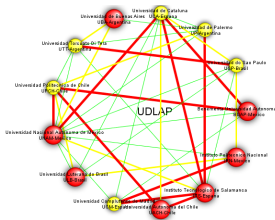

Visualización de Redes de Colaboración

Dr. Alfredo Sánchez
UDLAP

Proyecto GReCo

- Colaboración UDLAP-ITESM-UAEMex
- Objetivo:
 - *Construir un ambiente de software que permita **detectar y visualizar** dinámicamente **redes potenciales de colaboración basándose en el contenido disponible en bibliotecas digitales.***

Visualización de Redes de Colaboración

Mejoras en GReCo

- Color de nodos para indicar importancia
- Grosor de enlaces para indicar fortaleza de la relación
- Filtros para reducir volumen de información

Opciones en GReCo

Institución

Autor

Video

Campos de estrellas ontológicas

Campos de estrellas ontológicas

Video

Mas información:
<http://ict.udlap.mx/greco/>