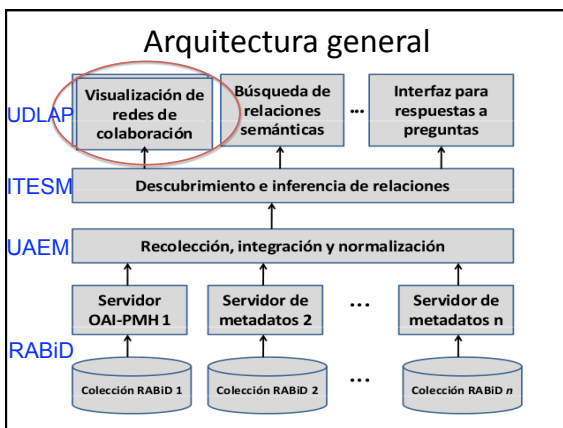

Visualización de Redes de Colaboración

Dr. Alfredo Sánchez
UDLAP

Proyecto GReCo

- Colaboración UDLAP-ITESM-UAEMex
- Objetivo:
 - *Construir un ambiente de software que permita **detectar y visualizar** dinámicamente **redes potenciales de colaboración basándose en el contenido disponible en bibliotecas digitales.***

Visualización de Redes de Colaboración

Mejoras en GReCo

- Color de nodos para indicar importancia
- Grosor de enlaces para indicar fortaleza de la relación
- Filtros para reducir volumen de información

Opciones en GReCo