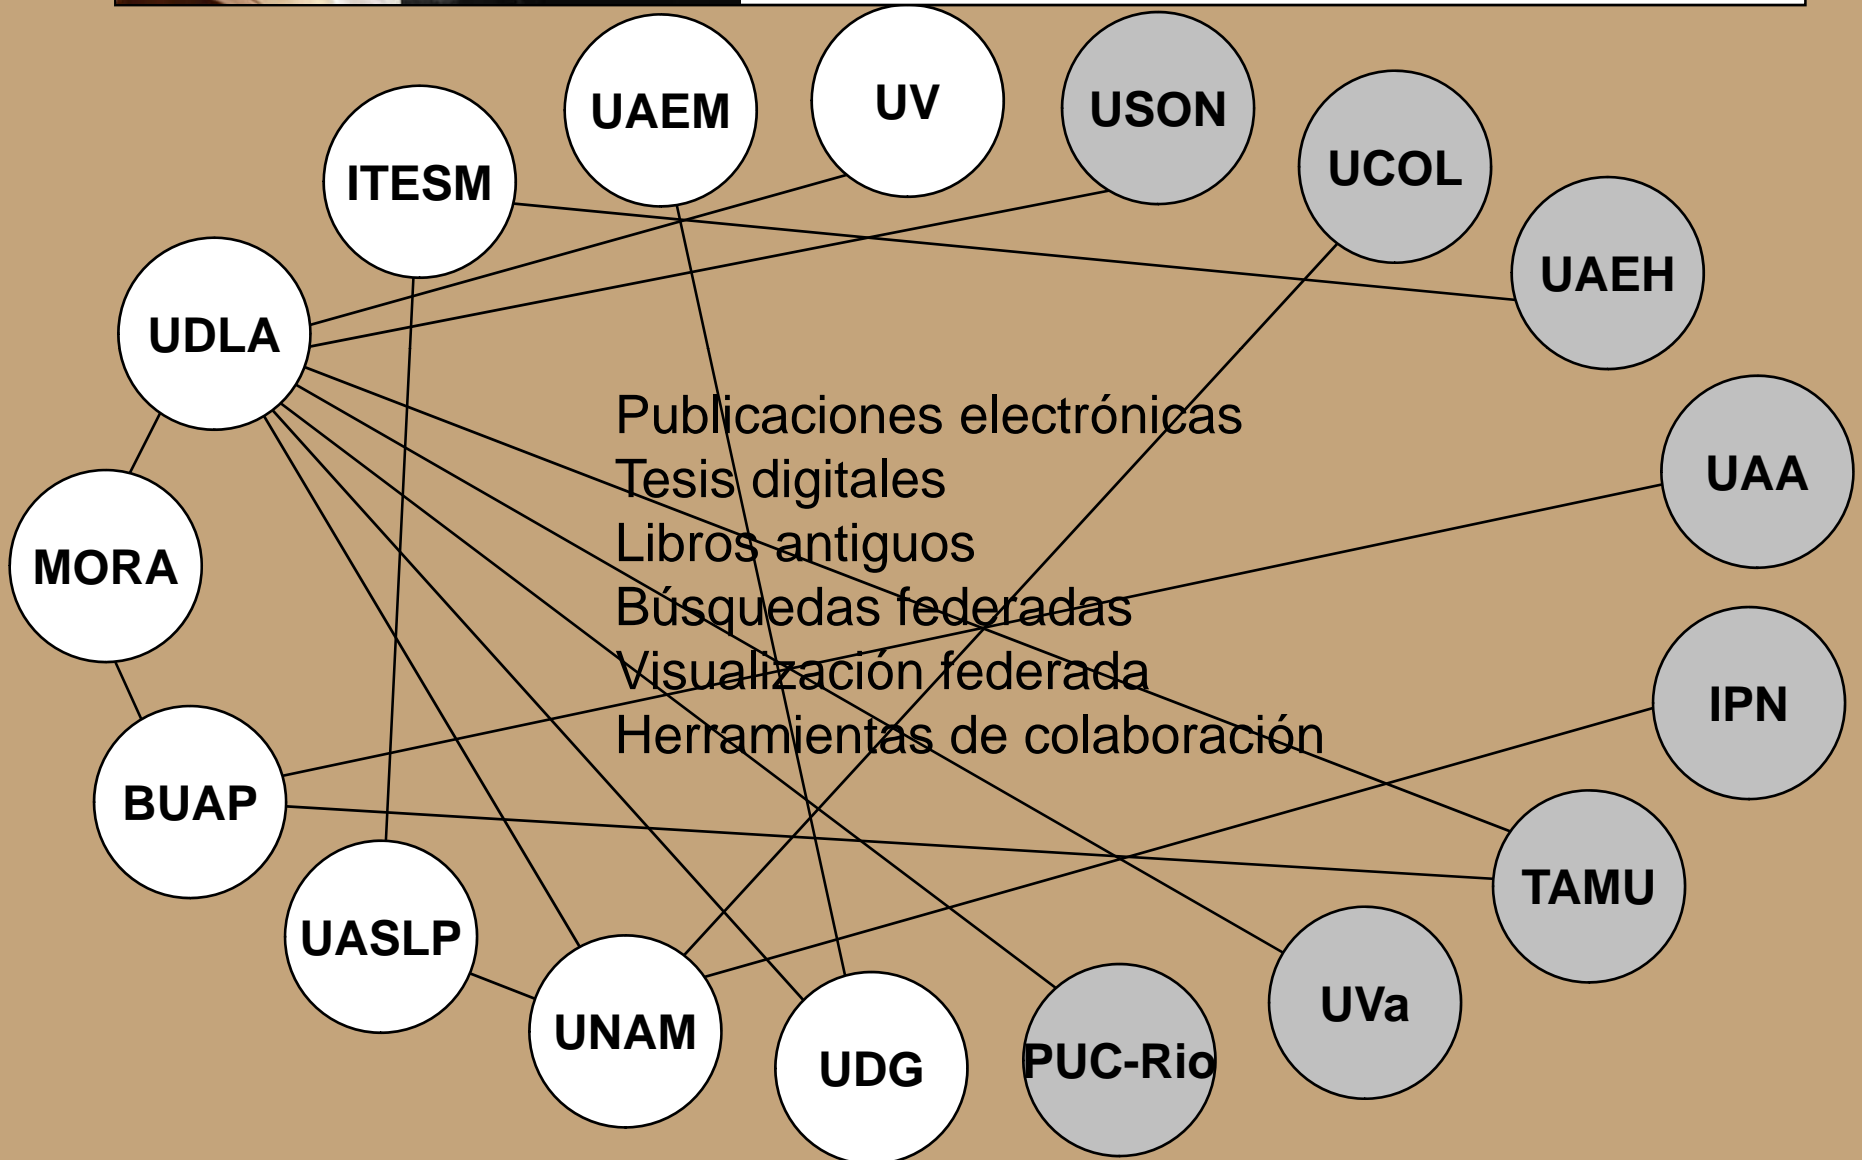

RABiD

Red Abierta de
Bibliotecas Digitales

Origen y Estado Actual

Rosa G. Paredes

RABiD

- Red Abierta de Bibliotecas Digitales
- ONeDL:
Open Network of Digital Libraries
- Auspiciada por CUDI
Corporación Universitaria para el Desarrollo de Internet

Objetivos

- **Contribuir** a la consolidación del desarrollo de bibliotecas digitales en México y la región a través de una red abierta
- **Compartir** colecciones y servicios disponibles en diferentes instituciones
- **Facilitar** la integración de nuevos miembros, servicios y usuarios

Bibliotecas Digitales

Miembros

Colecciones digitales

- Tesis digitales
- Publicaciones electrónicas
- Acervos antiguos digitalizados
- Documentos académicos
- Colecciones multimediales

Colecciones digitales

Tesis digitales

MORA

UAEH

UNISON

UV

UASLP

ITESM

IPN