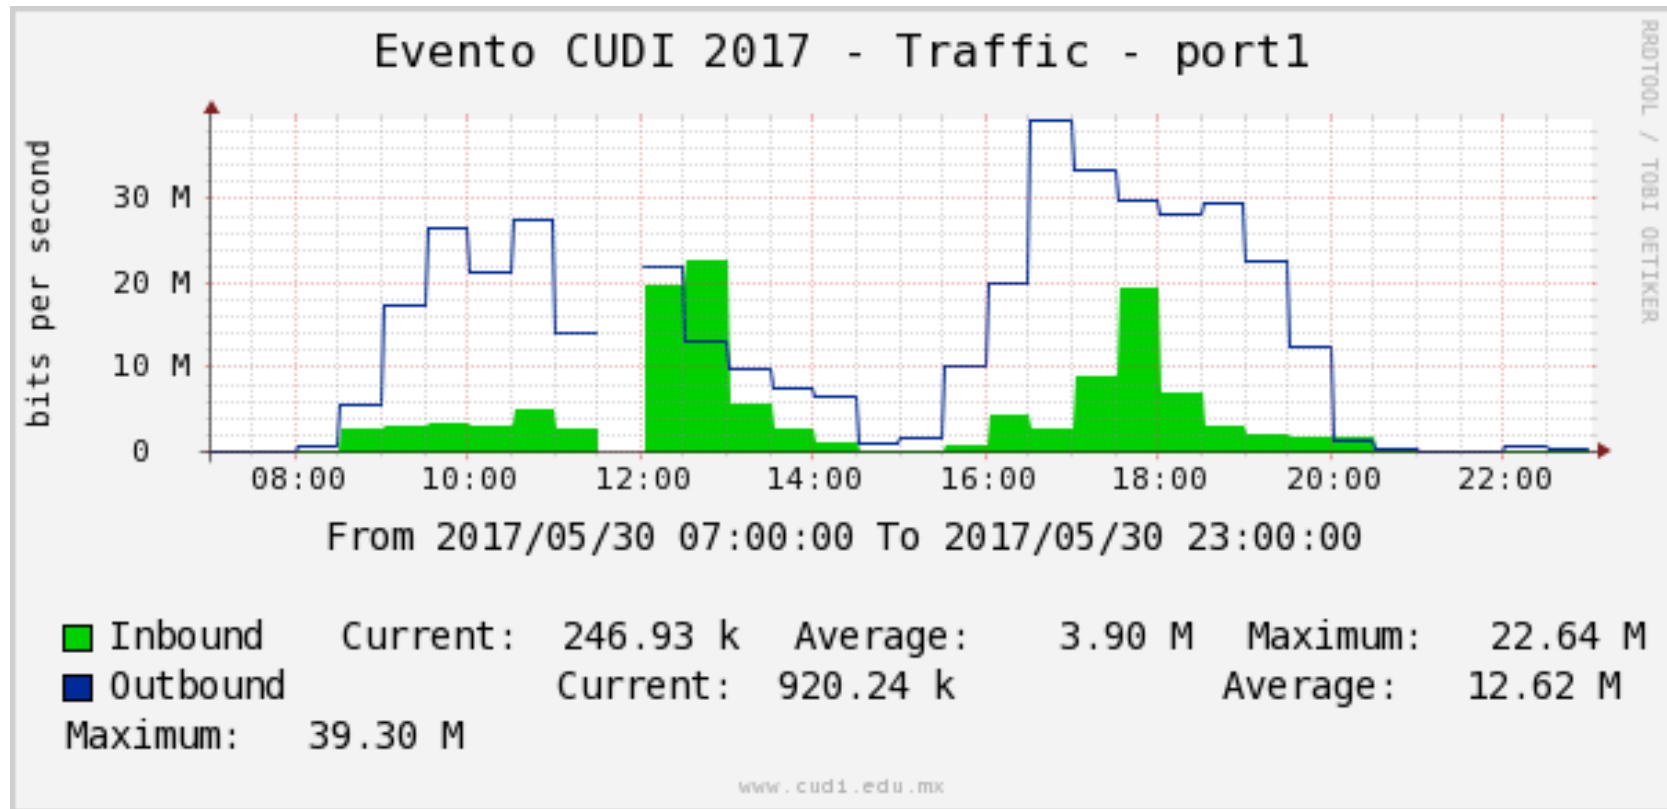

Tiempos de respuesta más altos:

Evento CUDI Vallarta 2017

29 de Mayo a 02 de Junio 2017

Evento CUDI Vallarta 2017

Lunes 29 de Mayo 2017

Evento CUDI Vallarta 2017

Martes 30 de Mayo 2017

Evento CUDI Vallarta 2017