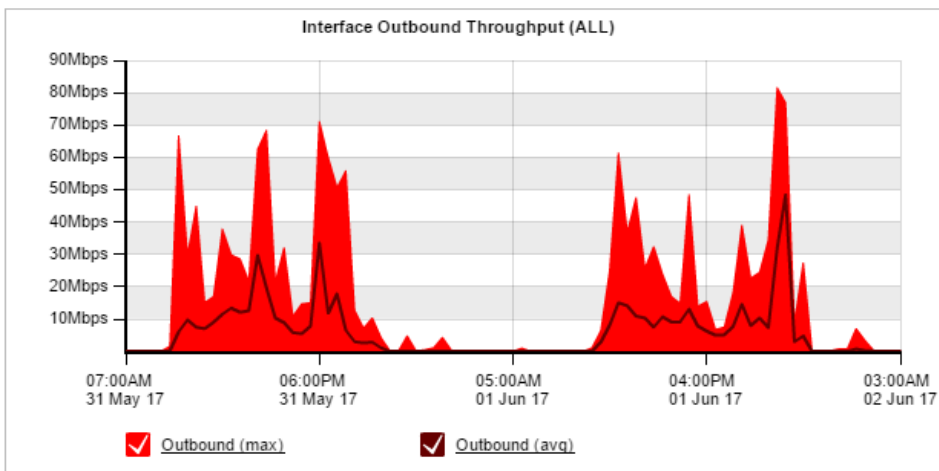

Reporte CUDI-Vallarta-2017

Todas las gráficas que se muestran a continuación, fueron capturadas en el lapso de tiempo 31/05/2017 a 02/06/2017 respectivamente.

-Gráficas del tráfico de datos que paso por el Exinda:

Trafico en interfaces:

WAN Interface Throughput Summary (ALL)			
Data Direction	Total Data (MB)	Throughput Avg (Mbps)	Throughput Max (Mbps)
Inbound	303060.64	15.87	118.76
Outbound	113521.36	5.94	81.50

Paquete por segundo:

Bridge PPS Summary (ALL)		
Data Direction	Packets Per Second (Avg)	Packets Per Second (Max)
Outbound	3,267	22,911

Aplicaciones de entrada:

Aplicaciones de salida:

Consumo por familia de dispositivos:

Familia de dispositivos			
Device Family (Bytes) - 7.02 GB - 5/31 7 AM			
Device Family	Bytes	Sent Bytes	Received Bytes
iOS	5.67 GB	5.21 GB	459.23 MB
Apple	1.06 GB	101.35 MB	954.17 MB
Windows	229.92 MB	45.31 MB	184.61 MB
Android	64.84 MB	51.59 MB	13.25 MB