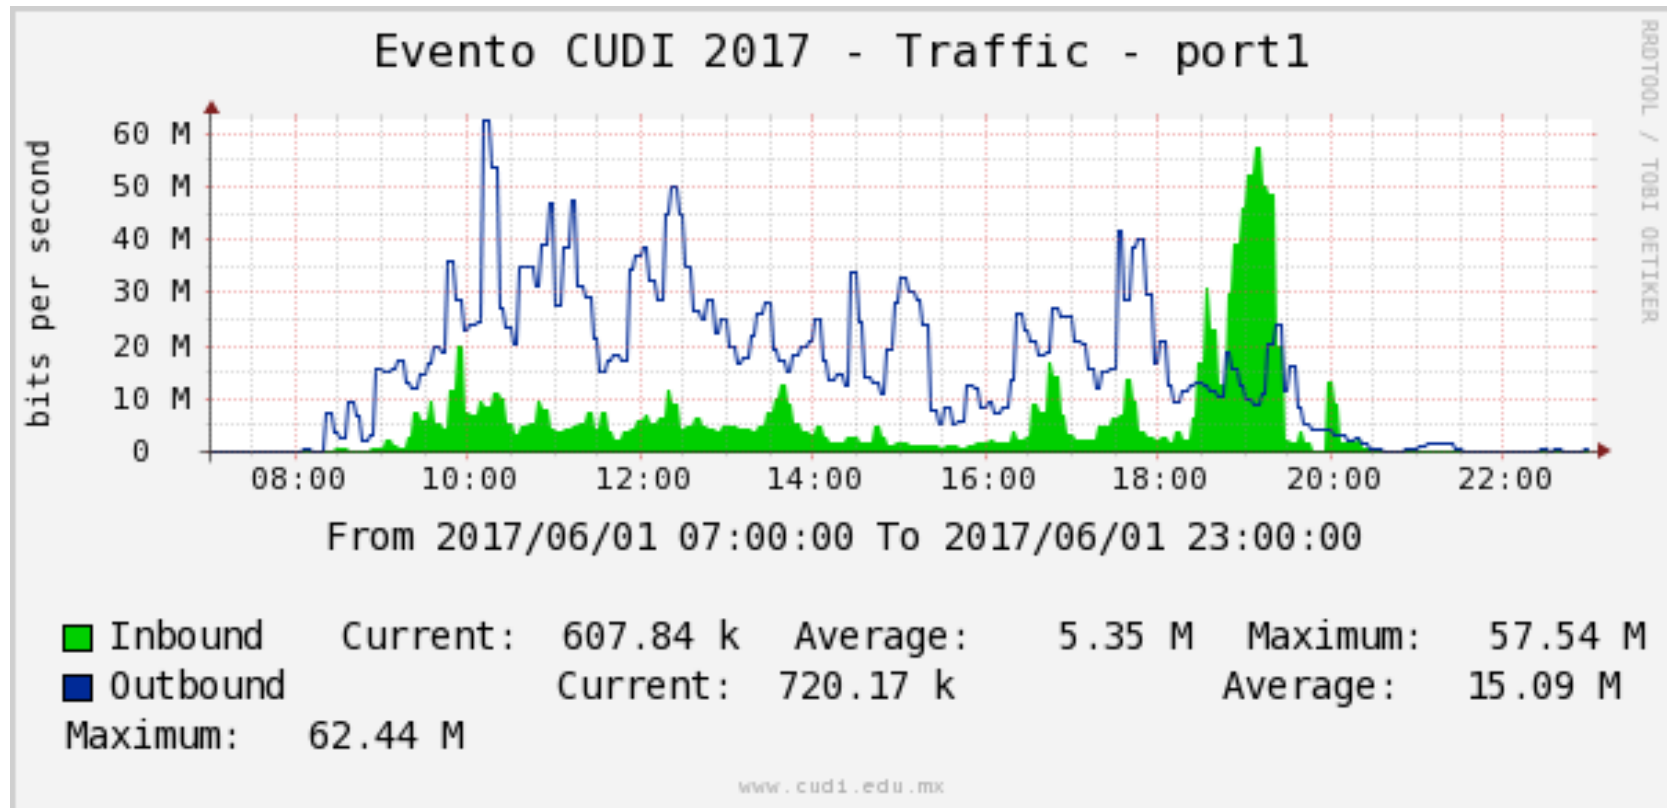

Evento CUDI Vallarta 2017

Jueves 01 de Junio 2017