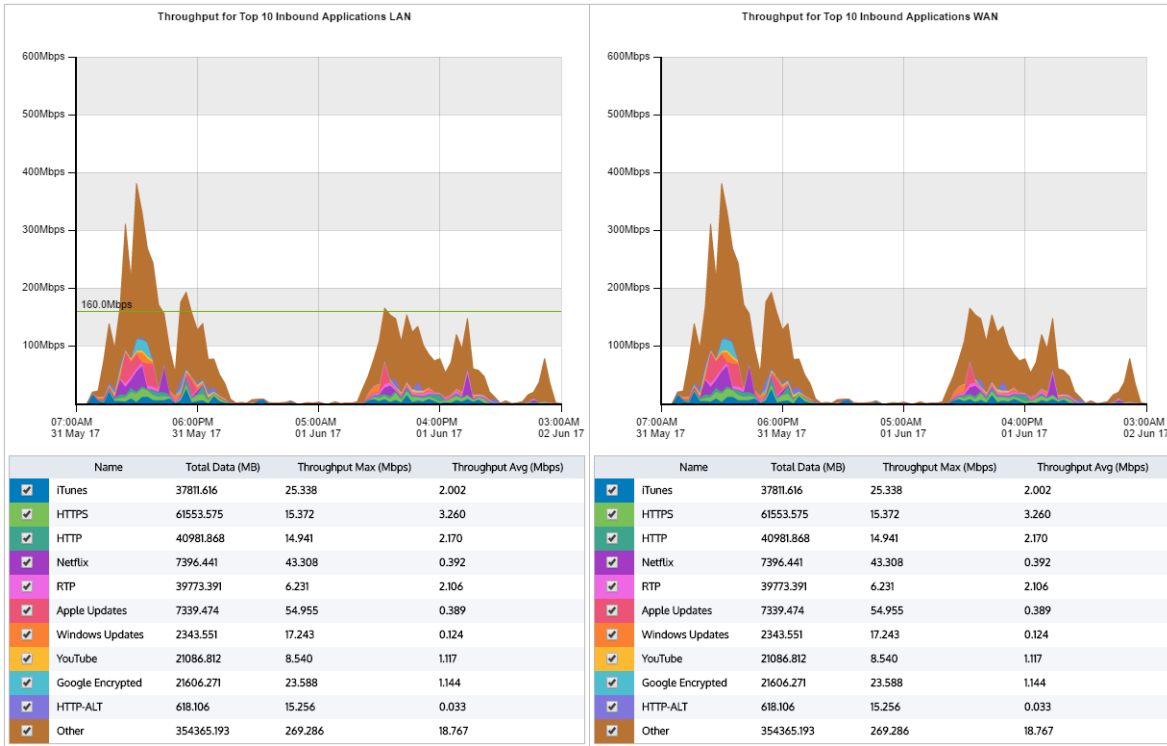

Reporte CUDI-Vallarta-2017

Todas las gráficas que se muestran a continuación, fueron capturadas en el lapso de tiempo 31/05/2017 a 02/06/2017 respectivamente.

-Gráficas del tráfico de datos que paso por el Exinda:

Trafico en interfaces:

WAN Interface Throughput Summary (ALL)			
Data Direction	Total Data (MB)	Throughput Avg (Mbps)	Throughput Max (Mbps)
Inbound	303060.64	15.87	118.76
Outbound	113521.36	5.94	81.50

Paquete por segundo:

Bridge PPS Summary (ALL)		
Data Direction	Packets Per Second (Avg)	Packets Per Second (Max)
Outbound	3,267	22,911

Aplicaciones de entrada:

Aplicaciones de salida:

Consumo por familia de dispositivos:

Familia de dispositivos			
Device Family (Bytes) - 7.02 GB - 5/31 7 AM			
Device Family	Bytes	Sent Bytes	Received Bytes
iOS	5.67 GB	5.21 GB	459.23 MB
Apple	1.06 GB	101.35 MB	954.17 MB
Windows	229.92 MB	45.31 MB	184.61 MB
Android	64.84 MB	51.59 MB	13.25 MB