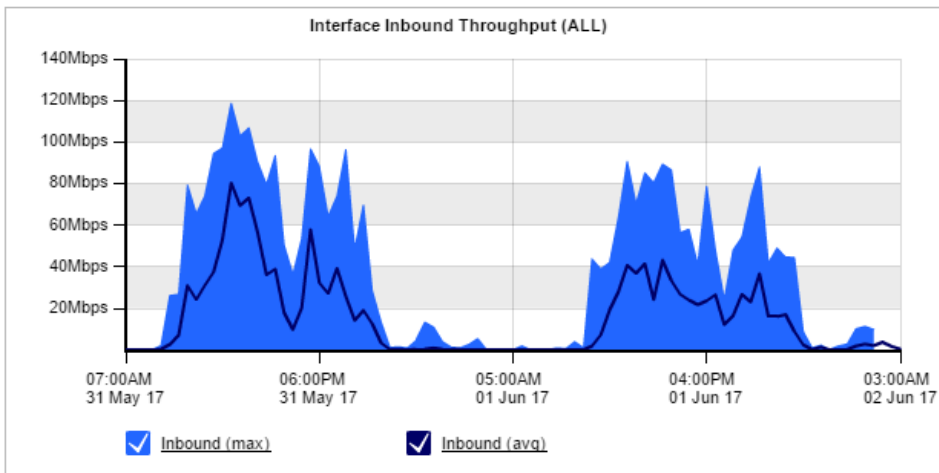

Reporte CUDI-Vallarta-2017

Todas las gráficas que se muestran a continuación, fueron capturadas en el lapso de tiempo 31/05/2017 a 02/06/2017 respectivamente.

-Gráficas del tráfico de datos que paso por el Exinda:

Trafico en interfaces:

WAN Interface Throughput Summary (ALL)			
Data Direction	Total Data (MB)	Throughput Avg (Mbps)	Throughput Max (Mbps)
Inbound	303060.64	15.87	118.76
Outbound	113521.36	5.94	81.50

Paquete por segundo:

Bridge PPS Summary (ALL)		
Data Direction	Packets Per Second (Avg)	Packets Per Second (Max)
Outbound	3,267	22,911

Aplicaciones de entrada:

Aplicaciones de salida:

Consumo por familia de dispositivos:

Familia de dispositivos			
Device Family (Bytes) - 7.02 GB - 5/31 7 AM			
Device Family	Bytes	Sent Bytes	Received Bytes
iOS	5.67 GB	5.21 GB	459.23 MB
Apple	1.06 GB	101.35 MB	954.17 MB
Windows	229.92 MB	45.31 MB	184.61 MB
Android	64.84 MB	51.59 MB	13.25 MB