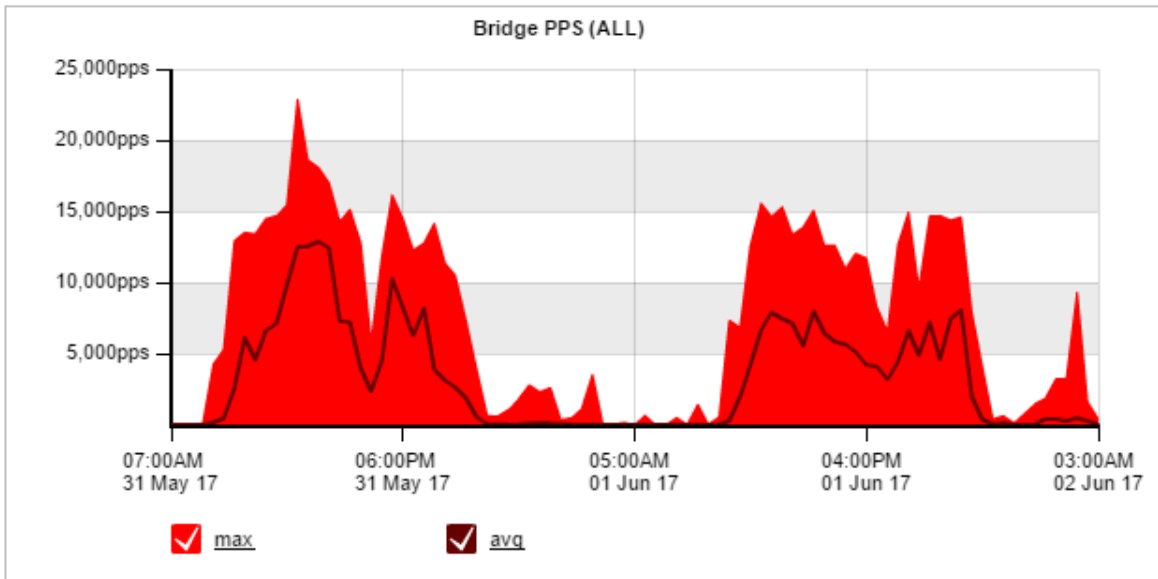

Reporte CUDI-Vallarta-2017

Todas las gráficas que se muestran a continuación, fueron capturadas en el lapso de tiempo 31/05/2017 a 02/06/2017 respectivamente.

-Gráficas del tráfico de datos que paso por el Exinda:

Trafico en interfaces:

WAN Interface Throughput Summary (ALL)			
Data Direction	Total Data (MB)	Throughput Avg (Mbps)	Throughput Max (Mbps)
Inbound	303060.64	15.87	118.76
Outbound	113521.36	5.94	81.50

Paquete por segundo:

Bridge PPS Summary (ALL)		
Data Direction	Packets Per Second (Avg)	Packets Per Second (Max)
Outbound	3,267	22,911

Aplicaciones de entrada:

Aplicaciones de salida:

Consumo por familia de dispositivos:

Familia de dispositivos			
Device Family (Bytes) - 7.02 GB - 5/31 7 AM			
Device Family	Bytes	Sent Bytes	Received Bytes
iOS	5.67 GB	5.21 GB	459.23 MB
Apple	1.06 GB	101.35 MB	954.17 MB
Windows	229.92 MB	45.31 MB	184.61 MB
Android	64.84 MB	51.59 MB	13.25 MB