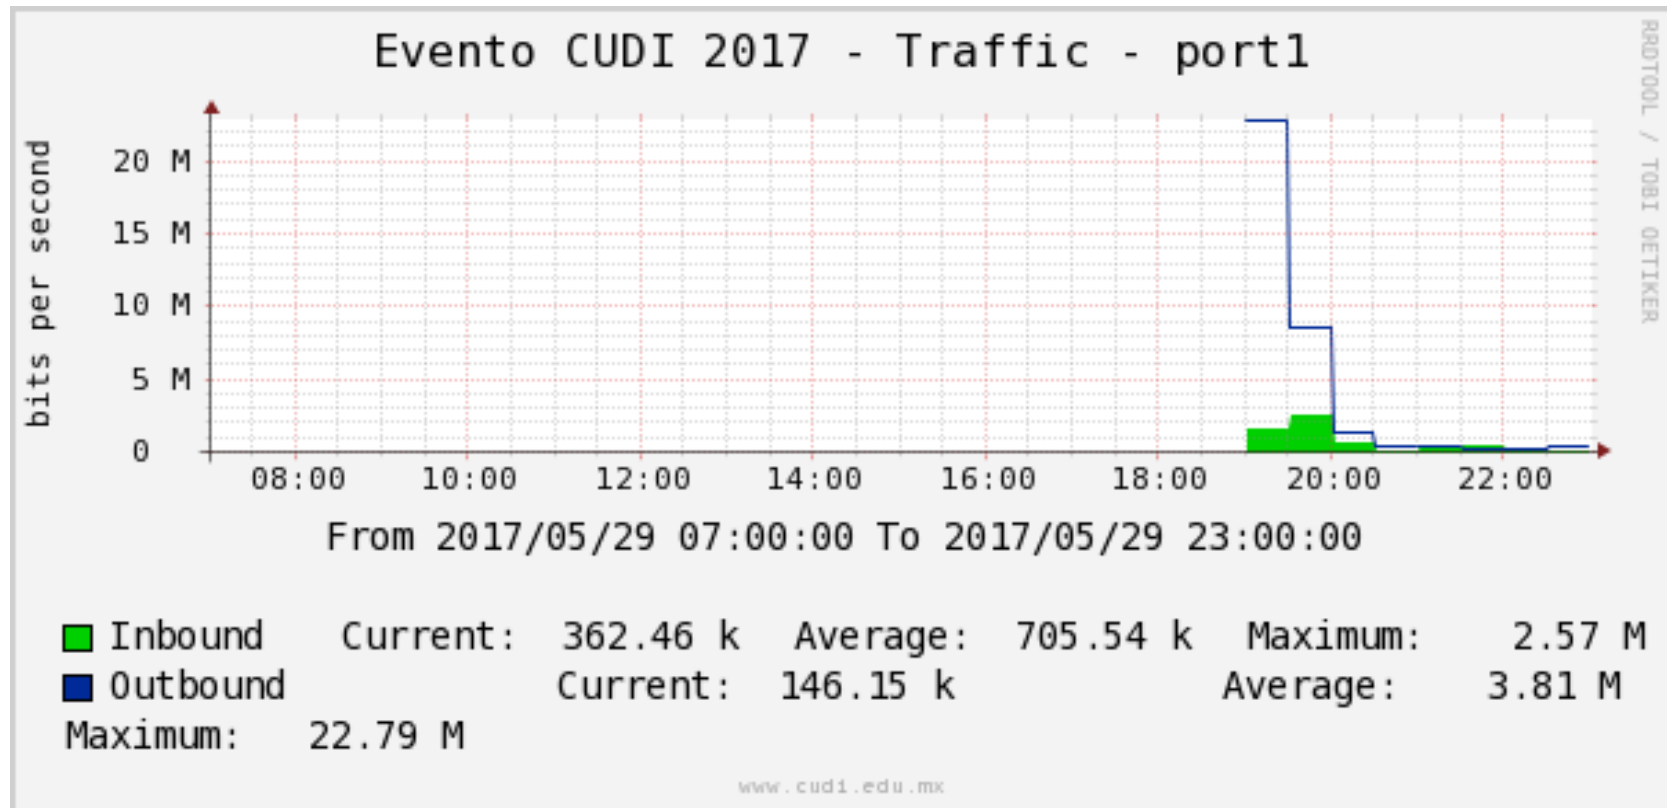

Trafico en interfaces:

WAN Interface Throughput Summary (ALL)			
Data Direction	Total Data (MB)	Throughput Avg (Mbps)	Throughput Max (Mbps)
Inbound	303060.64	15.87	118.76
Outbound	113521.36	5.94	81.50

Paquete por segundo:

Tiempos de respuesta más altos:

Evento CUDI Vallarta 2017

29 de Mayo a 02 de Junio 2017

Evento CUDI Vallarta 2017

Lunes 29 de Mayo 2017

Evento CUDI Vallarta 2017

Martes 30 de Mayo 2017

Evento CUDI Vallarta 2017