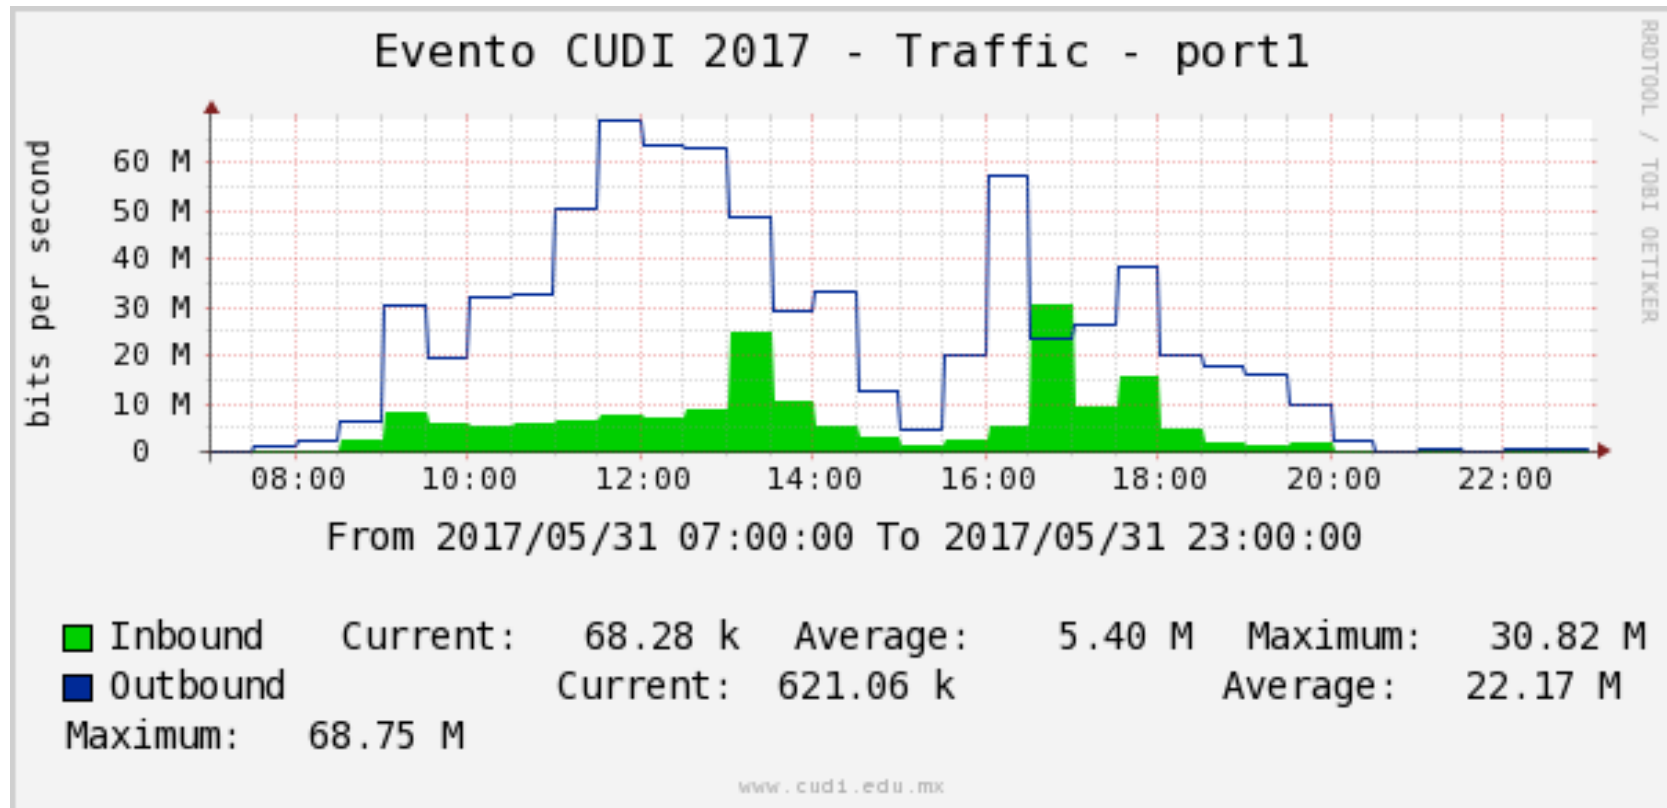

Evento CUDI Vallarta 2017

Miércoles 31 de Mayo 2017