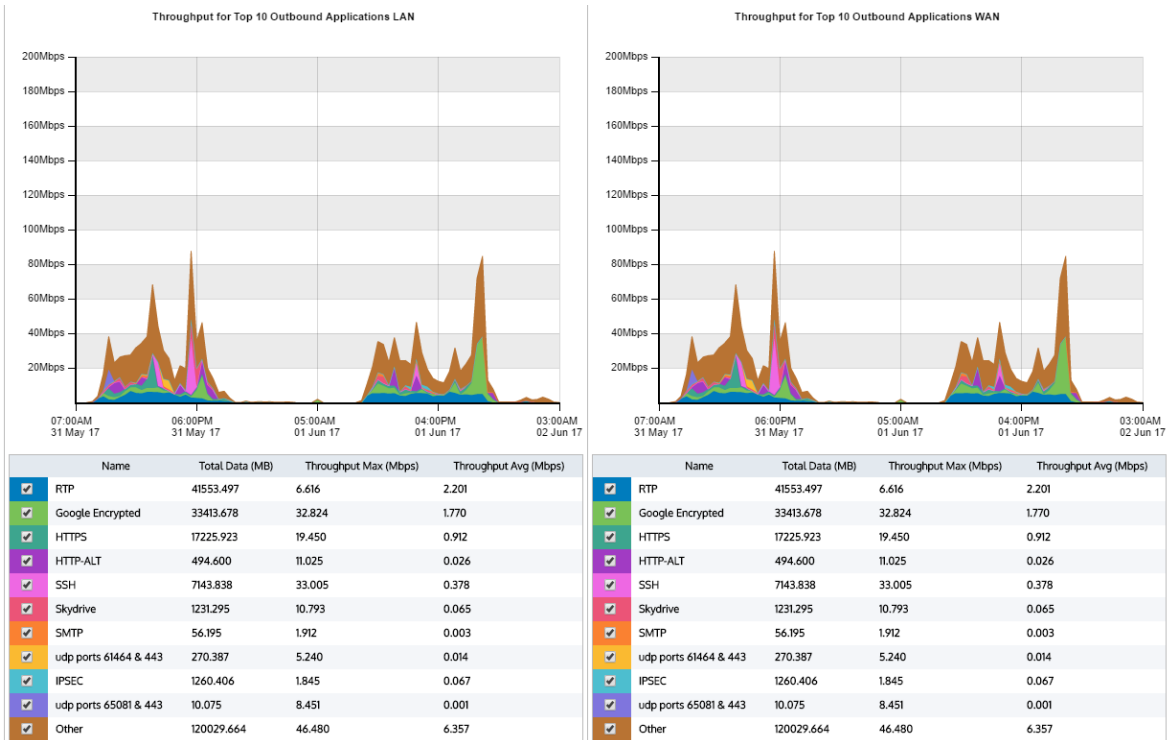

Reporte CUDI-Vallarta-2017

Todas las gráficas que se muestran a continuación, fueron capturadas en el lapso de tiempo 31/05/2017 a 02/06/2017 respectivamente.

-Gráficas del tráfico de datos que paso por el Exinda:

Trafico en interfaces:

WAN Interface Throughput Summary (ALL)			
Data Direction	Total Data (MB)	Throughput Avg (Mbps)	Throughput Max (Mbps)
Inbound	303060.64	15.87	118.76
Outbound	113521.36	5.94	81.50

Paquete por segundo:

Bridge PPS Summary (ALL)		
Data Direction	Packets Per Second (Avg)	Packets Per Second (Max)
Outbound	3,267	22,911

Aplicaciones de entrada:

Aplicaciones de salida:

Consumo por familia de dispositivos:

Familia de dispositivos			
Device Family (Bytes) - 7.02 GB - 5/31 7 AM			
Device Family	Bytes	Sent Bytes	Received Bytes
iOS	5.67 GB	5.21 GB	459.23 MB
Apple	1.06 GB	101.35 MB	954.17 MB
Windows	229.92 MB	45.31 MB	184.61 MB
Android	64.84 MB	51.59 MB	13.25 MB